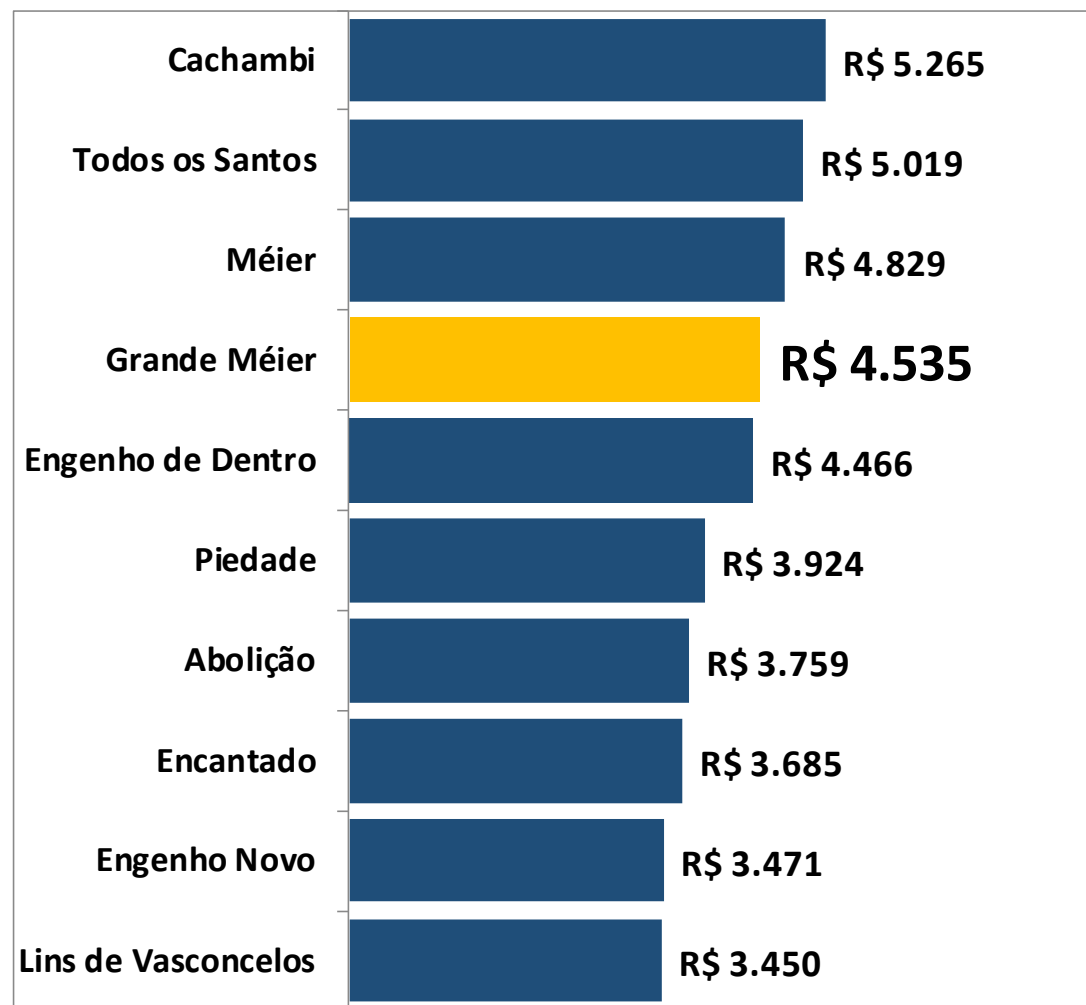

Valor do m² para venda residencial no GRANDE MÉIER

Bairro	Jan - 20	Ago - 20	Var(%)
Abolição	R\$ 3.510	R\$ 3.759	7,1%
Cachambi	R\$ 5.123	R\$ 5.265	2,8%
Encantado	R\$ 3.796	R\$ 3.685	-2,9%
Engenho de Dentro	R\$ 4.470	R\$ 4.466	-0,1%
Engenho Novo	R\$ 3.475	R\$ 3.471	-0,1%
Lins de Vasconcelos	R\$ 3.535	R\$ 3.450	-2,4%
Méier	R\$ 4.843	R\$ 4.829	-0,3%
Piedade	R\$ 3.986	R\$ 3.924	-1,6%
Todos os Santos	R\$ 4.710	R\$ 5.019	6,6%
Grande Méier	R\$ 4.467	R\$ 4.535	1,5%